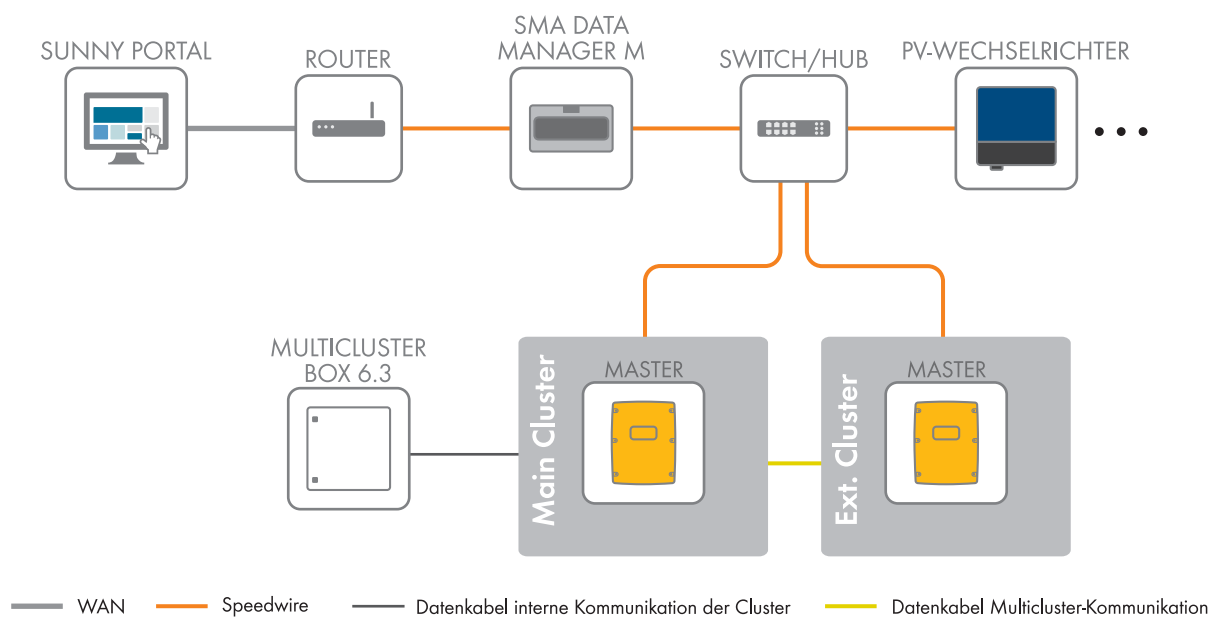

Installation - Anschlussübersicht

Multicluster Box 6.3-11

Sicherheitshinweis

⚠️ WARNUNG

Lebensgefahr durch unsachgemäße Installation und unsachgemäßen Betrieb

Eine unsachgemäße Installation und unsachgemäßer Betrieb der Multicluster Box kann zum Tod oder zu schwerer Verletzung durch Stromschlag führen. Dieses Dokument ist eine Ergänzung zur Betriebsanleitung der Multicluster Box und ersetzt keine der vor Ort gültigen Normen oder Richtlinien.

- Die beigefügte Betriebsanleitung der Multicluster Box lesen und beachten.
- Alle vor Ort gültigen Normen und Richtlinien beachten.

Kontakt

SMA Solar Technology AG

Sonnenallee 1

34266 Niestetal

www.SMA-Solar.com

Prinzip zur Kommunikation

Verschaltung der Leistungskabel

Verschaltung der Daten- und Steuerkabel

SMA Solar Technology

www.SMA-Solar.com