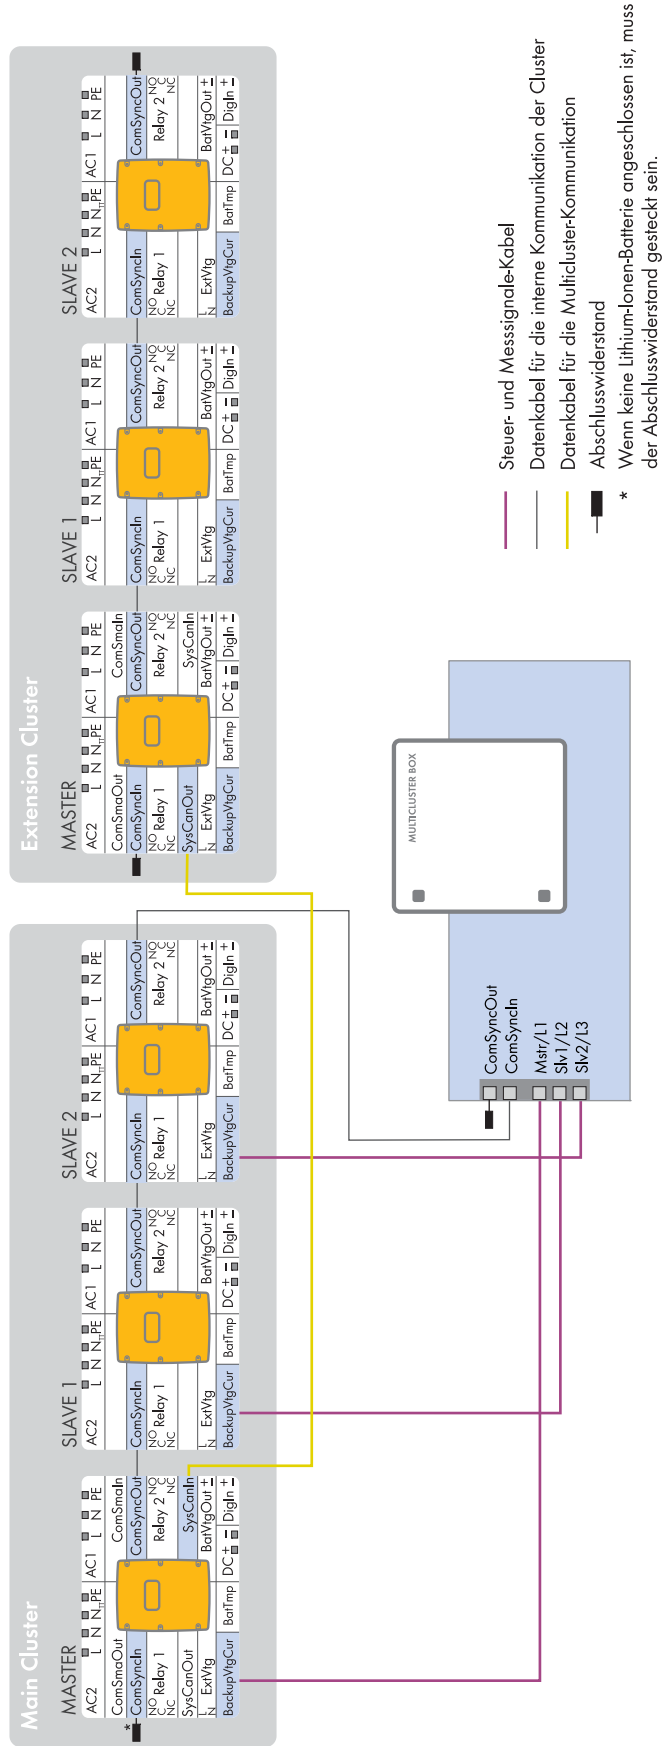

Installation - Anschlussübersicht

Multicluster Box 6.3-11

Sicherheitshinweis

⚠️ WARNUNG

Lebensgefahr durch unsachgemäße Installation und unsachgemäßen Betrieb

Eine unsachgemäße Installation und unsachgemäßer Betrieb der Multicluster Box kann zum Tod oder zu schwerer Verletzung durch Stromschlag führen. Dieses Dokument ist eine Ergänzung zur Betriebsanleitung der Multicluster Box und ersetzt keine der vor Ort gültigen Normen oder Richtlinien.

- Die beigefügte Betriebsanleitung der Multicluster Box lesen und beachten.
- Alle vor Ort gültigen Normen und Richtlinien beachten.

Kontakt

SMA Solar Technology AG

Sonnenallee 1

34266 Niestetal

www.SMA-Solar.com

Prinzip zur Kommunikation

Verschaltung der Leistungskabel

Verschaltung der Daten- und Steuerkabel

SMA Solar Technology

www.SMA-Solar.com