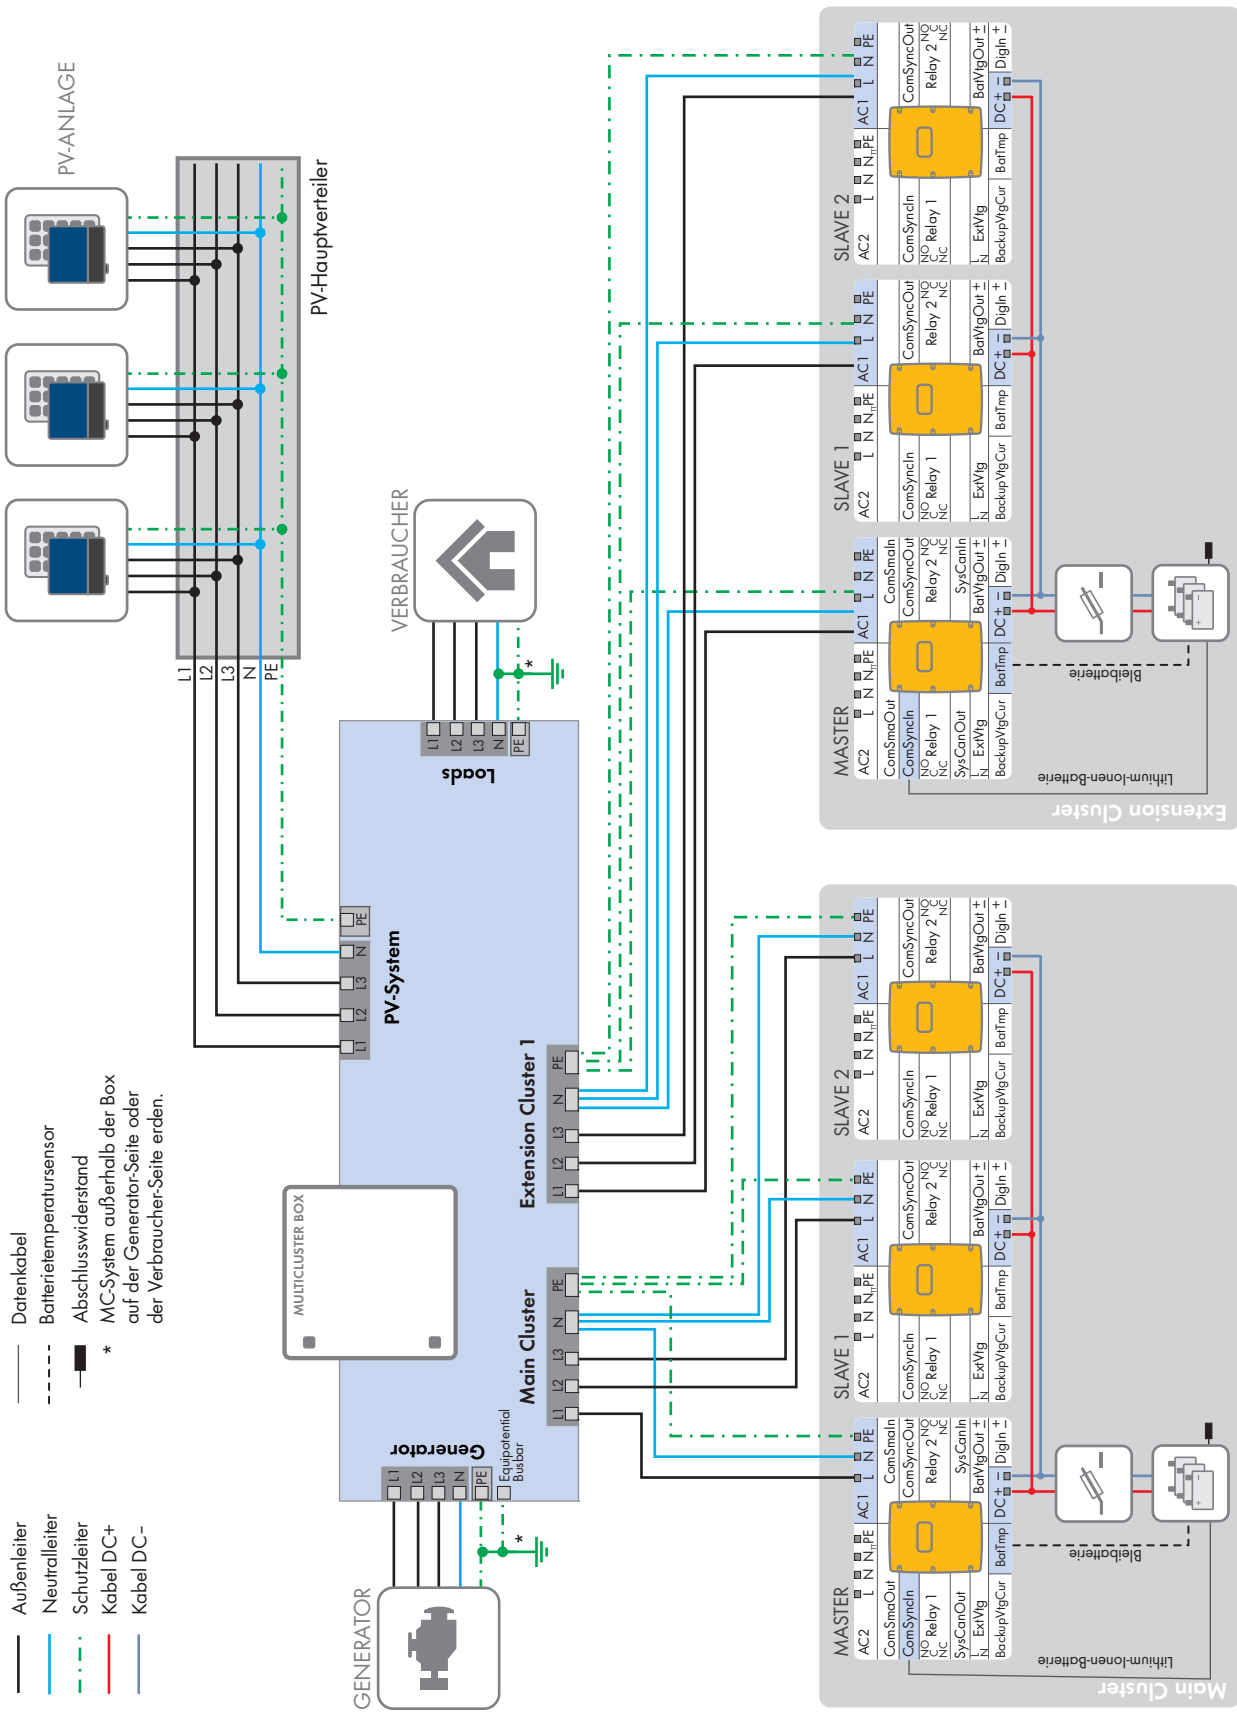

Installation - Anschlussübersicht

Multicluster Box 6.3-11

Sicherheitshinweis

⚠️ WARNUNG

Lebensgefahr durch unsachgemäße Installation und unsachgemäßen Betrieb

Eine unsachgemäße Installation und unsachgemäßer Betrieb der Multicluster Box kann zum Tod oder zu schwerer Verletzung durch Stromschlag führen. Dieses Dokument ist eine Ergänzung zur Betriebsanleitung der Multicluster Box und ersetzt keine der vor Ort gültigen Normen oder Richtlinien.

- Die beigefügte Betriebsanleitung der Multicluster Box lesen und beachten.
- Alle vor Ort gültigen Normen und Richtlinien beachten.

Kontakt

SMA Solar Technology AG

Sonnenallee 1

34266 Niestetal

www.SMA-Solar.com

Prinzip zur Kommunikation

Verschaltung der Leistungskabel

Verschaltung der Daten- und Steuerkabel

SMA Solar Technology

www.SMA-Solar.com